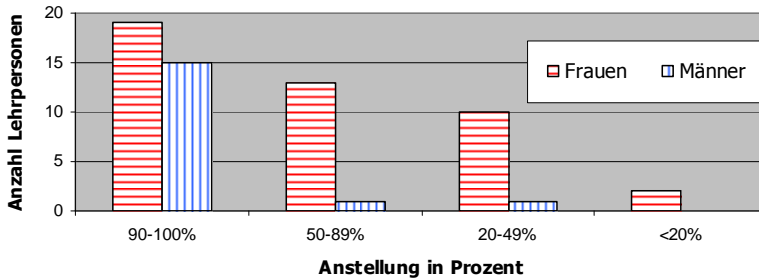

► Lehrpersonen und Anstellungspensen

44 Frauen und 17 Männer unterrichten an unserer Schule in folgenden Pensen:

weniger als 20 %	2	(2)
20 bis 49 %	11	(12)
50 bis 89 %	14	(16)
90 bis 100 %	34	(32)
Total Anzahl Lehrpersonen	61	(62)

Das Gesamtpensum inklusive Poolaufgaben und Altersentlastung aller Lehrpersonen und der Schulleitung beträgt 1359.30 (1397.75) Lektionen pro Woche.