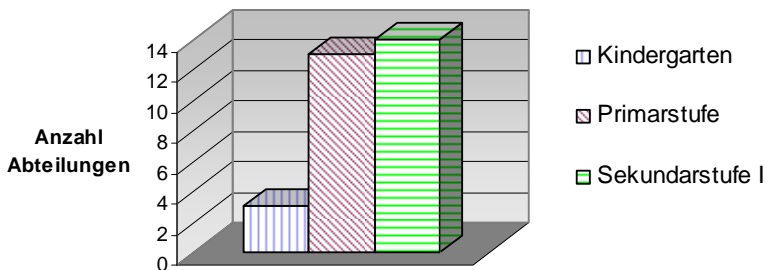

► Lehrpersonen und Anstellungspensen

44 Frauen und 17 Männer unterrichten an unserer Schule in folgenden Pensen:

weniger als 20 %	2	(2)
20 bis 49 %	11	(12)
50 bis 89 %	14	(16)
90 bis 100 %	34	(32)
Total Anzahl Lehrpersonen	61	(62)

Das Gesamtpensum inklusive Poolaufgaben und Altersentlastung aller Lehrpersonen und der Schulleitung beträgt 1359.30 (1397.75) Lektionen pro Woche.

► Abteilungen

Kindergarten	3	(3)
Primarstufe	13	(13)
Sekundarstufe I	14	(15)
Total	30	(31)

Die durchschnittliche Klassengröße beträgt 18.8 (18.4) Schülerinnen und Schüler.