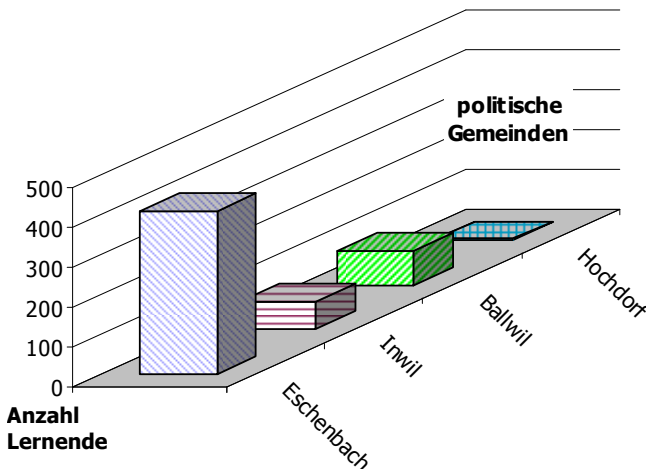

► Lernende nach politischer Gemeinde

Eschenbach	411	(413)
Inwil	68	(74)
Ballwil	84	(81)
Hochdorf	2	(3)
Total	565	(571)